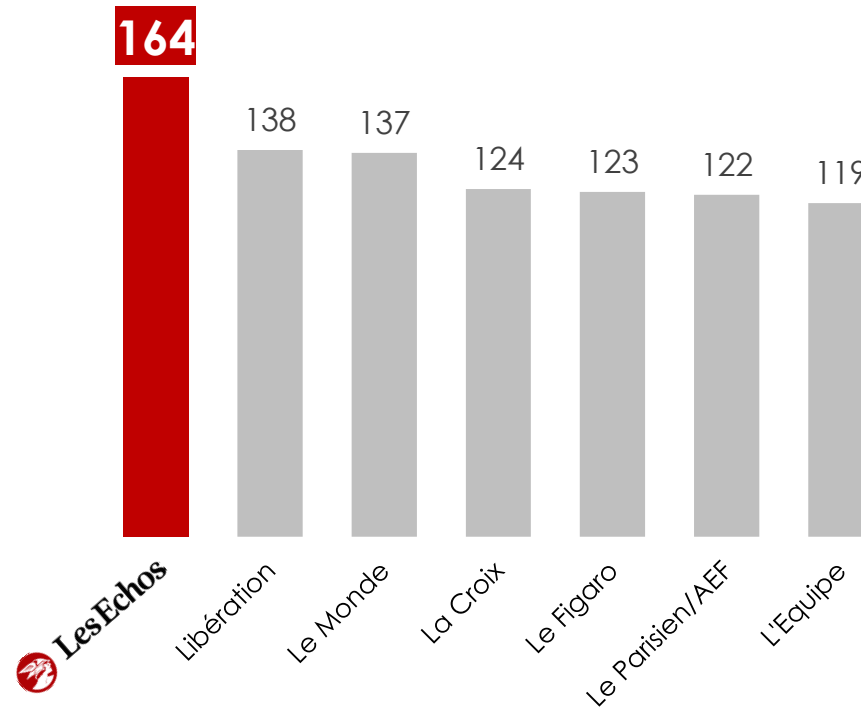

8,8 M

de Leaders & Optimistes
chaque mois

ACPM OneNext Global 2025 S1

Les Echos

+3%

en un an

2025 S1 vs 2024 S1

Champion de la croissance

+218 000 lecteurs Print et Digital

Les Echos

N°1

en affinité de la PQN
sur les **cibles-clés**

N°1 en affinité sur les cibles actives

Entrepreneurs*

Indice Affinité – Base 100 Ensemble 15+

CSP+

Indice Affinité – Base 100 Ensemble 15+

N°1 en affinité sur les cibles actives

CSP++

Indice Affinité – Base 100 Ensemble 15+

25-49 ANS CSP+

Indice Affinité – Base 100 Ensemble 15+

Les Echos

+15%