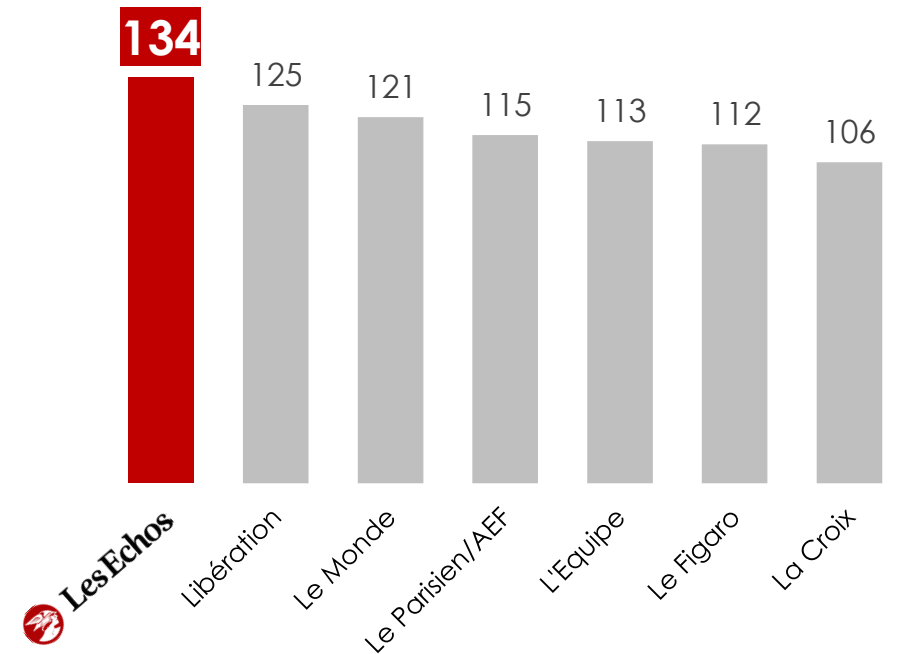

+218 000 lecteurs Print et Digital

Les Echos

N°1

en affinité de la PQN
sur les **cibles-clés**

N°1 en affinité sur les cibles actives

Entrepreneurs*

Indice Affinité – Base 100 Ensemble 15+

CSP+

Indice Affinité – Base 100 Ensemble 15+

N°1 en affinité sur les cibles actives

CSP++

Indice Affinité – Base 100 Ensemble 15+

25-49 ANS CSP+

Indice Affinité – Base 100 Ensemble 15+

Les Echos

+15%