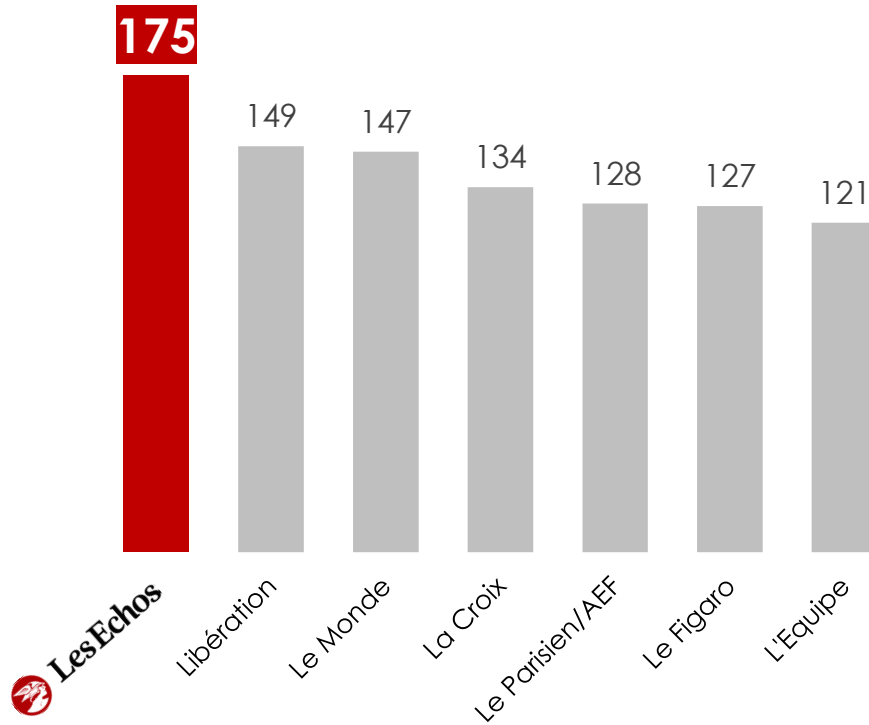

+218 000 lecteurs Print et Digital

Les Echos

N°1

en affinité de la PQN
sur les **cibles-clés**

N°1 en affinité sur les cibles actives

Entrepreneurs*

Indice Affinité – Base 100 Ensemble 15+

CSP+

Indice Affinité – Base 100 Ensemble 15+

N°1 en affinité sur les cibles actives

CSP++

Indice Affinité – Base 100 Ensemble 15+

25-49 ANS CSP+

Indice Affinité – Base 100 Ensemble 15+

Les Echos

+15%