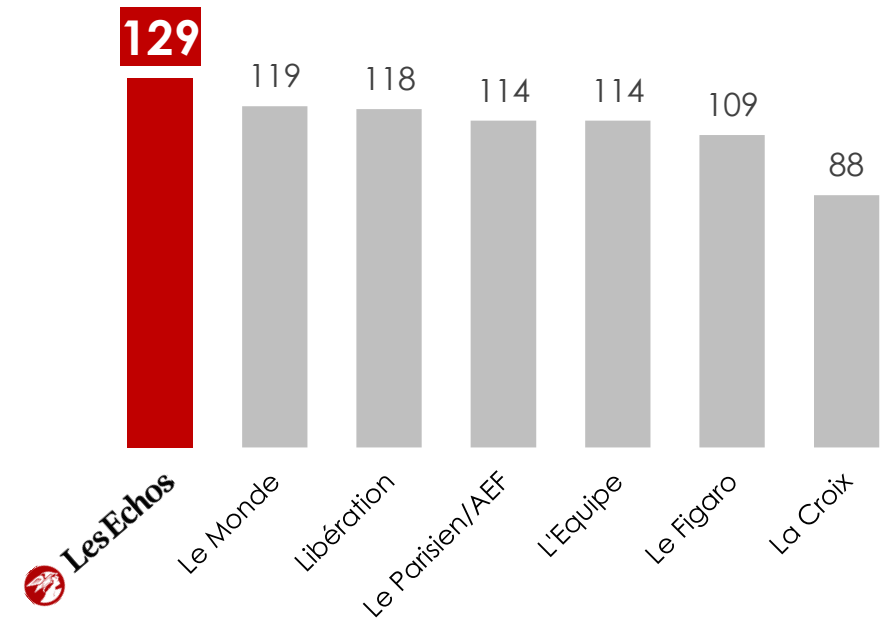

+218 000 lecteurs Print et Digital

Les Echos

N°1

en affinité de la PQN
sur les **cibles-clés**

N°1 en affinité sur les cibles actives

Entrepreneurs*

Indice Affinité – Base 100 Ensemble 15+

CSP+

Indice Affinité – Base 100 Ensemble 15+

N°1 en affinité sur les cibles actives

CSP++

Indice Affinité – Base 100 Ensemble 15+

25-49 ANS CSP+

Indice Affinité – Base 100 Ensemble 15+

Les Echos

+15%