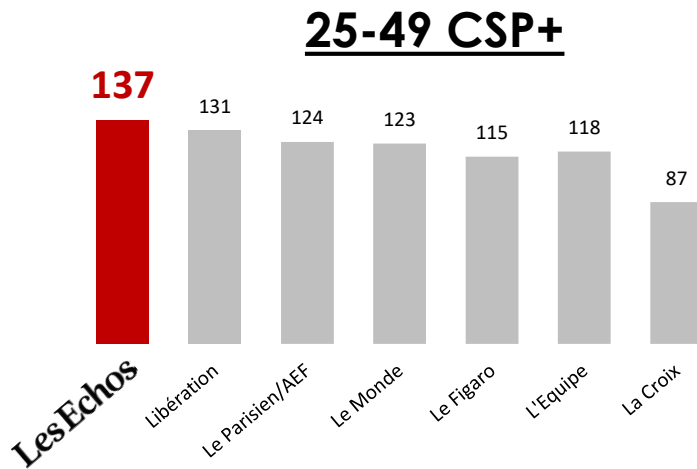

Les Echos

9 Millions

de Leaders & Optimistes chaque mois

Leader en affinité
auprès des
cibles actives

Les Echos
Le Parisien
MÉDIAS

● ● ● dans le détail :

Ind. Affinité – Base 100 Ensemble 15+

● ● ● en bref :

- ✓ Jeunes
- ✓ Actifs
- ✓ CSP+
- ✓ CSP++

Leaders & Optimistes
FIDÈLES AUX ECHOS