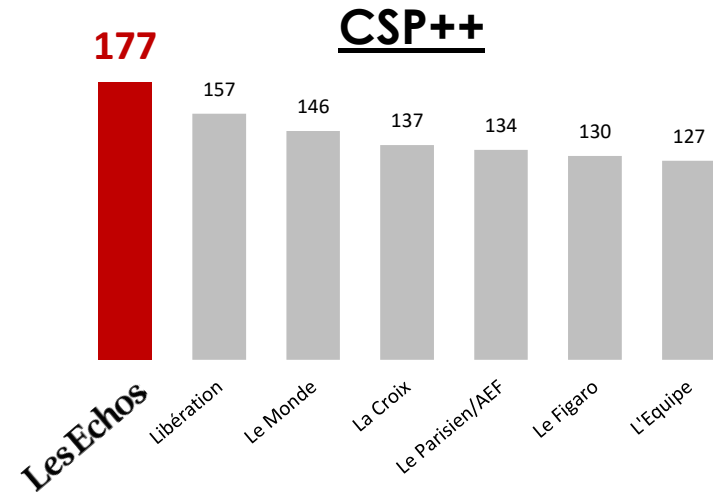

Les Echos

9 Millions

de Leaders & Optimistes chaque mois

Leader en affinité
auprès des
cibles actives

Les Echos
Le Parisien
MÉDIAS

● ● ● dans le détail :

Ind. Affinité – Base 100 Ensemble 15+

● ● ● en bref :

- ✓ Jeunes
- ✓ Actifs
- ✓ CSP+
- ✓ CSP++

Leaders & Optimistes
FIDÈLES AUX ECHOS