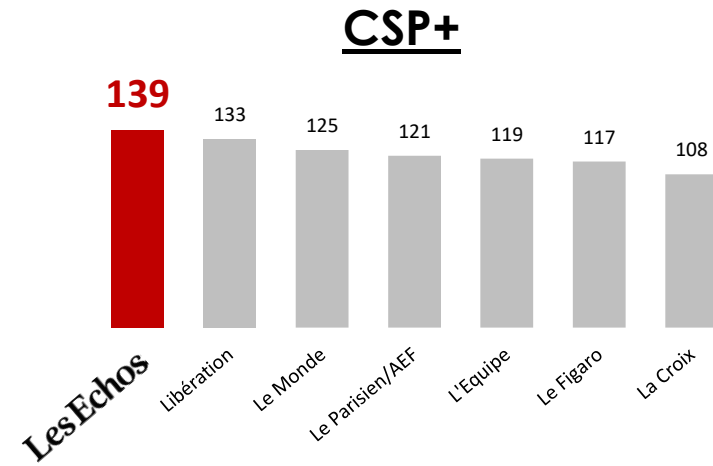

Les Echos

9 Millions

de Leaders & Optimistes chaque mois

Leader en affinité
auprès des
cibles actives

Les Echos
Le Parisien
MÉDIAS

● ● ● dans le détail :

Ind. Affinité – Base 100 Ensemble 15+

● ● ● en bref :

- ✓ Jeunes
- ✓ Actifs
- ✓ CSP+
- ✓ CSP++

Leaders & Optimistes
FIDÈLES AUX ECHOS