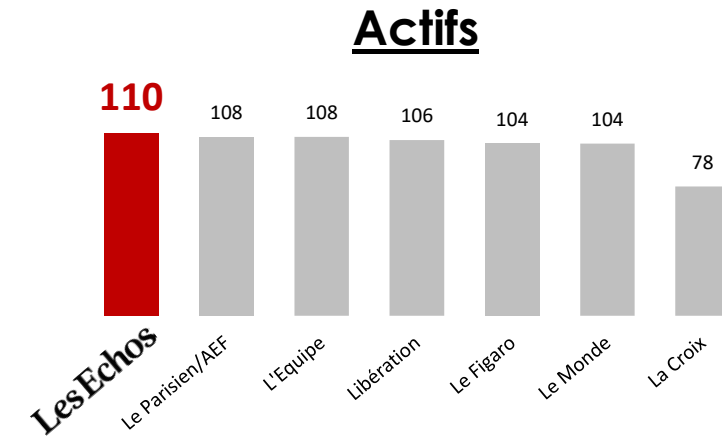

Les Echos

9 Millions

de Leaders & Optimistes chaque mois

Leader en affinité
auprès des
cibles actives

Les Echos
Le Parisien
MÉDIAS

● ● ● dans le détail :

Ind. Affinité – Base 100 Ensemble 15+

● ● ● en bref :

- ✓ Jeunes
- ✓ Actifs
- ✓ CSP+
- ✓ CSP++

Leaders & Optimistes
FIDÈLES AUX ECHOS