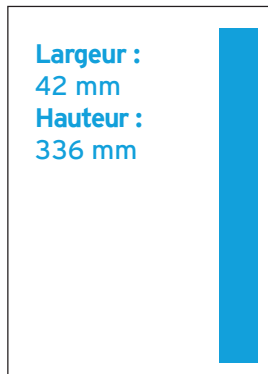

FORMATS SPÉCIAUX DU QUOTIDIEN

DOUBLE 1/2 PAGE

DOUBLE NEWS

BANDEAU 70 DOUBLE PAGE

BANDEAU
VERTICAL S

BANDEAU
VERTICAL M

BANDEAU
VERTICAL L

BANDEAU
VERTICAL XL