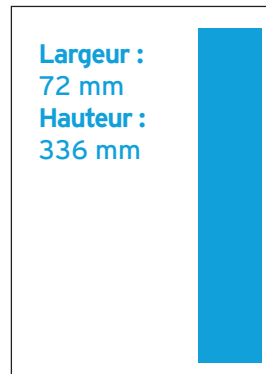

FORMATS SPÉCIAUX DU QUOTIDIEN

DOUBLE 1/2 PAGE

DOUBLE NEWS

BANDEAU 70 DOUBLE PAGE

BANDEAU
VERTICAL S

BANDEAU
VERTICAL M

BANDEAU
VERTICAL L

BANDEAU
VERTICAL XL