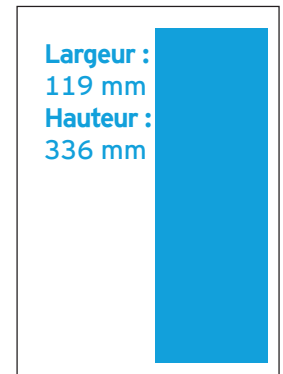

FORMATS SPÉCIAUX DU QUOTIDIEN

DOUBLE 1/2 PAGE

DOUBLE NEWS

BANDEAU 70 DOUBLE PAGE

BANDEAU
VERTICAL S

BANDEAU
VERTICAL M

BANDEAU
VERTICAL L

BANDEAU
VERTICAL XL