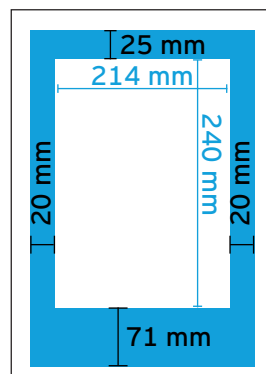

FORMATS SPÉCIAUX DU QUOTIDIEN

DOUBLE 1/2 PAGE

DOUBLE NEWS

BANDEAU 70 DOUBLE PAGE

BANDEAU
VERTICAL S

BANDEAU
VERTICAL M

BANDEAU
VERTICAL L

BANDEAU
VERTICAL XL

BANDEAU 70

BANDEAU 70
CENTRÉ

HABILLAGE
SIMPLE

PAGE XL

HABILLAGE
DOUBLE
PAGE

RENSEIGNEMENTS TECHNIQUES

DATE LIMITE DE RÉCEPTION DES ÉLÉMENTS TECHNIQUES AU FORMAT (sans fond perdu et sans traits de coupe):

Le quotidien : 48h avant parution