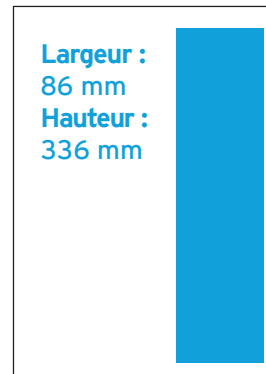

FORMATS SPÉCIAUX DU QUOTIDIEN

DOUBLE 1/2 PAGE

DOUBLE NEWS

BANDEAU 70 DOUBLE PAGE

BANDEAU
VERTICAL S

BANDEAU
VERTICAL M

BANDEAU
VERTICAL L

BANDEAU
VERTICAL XL