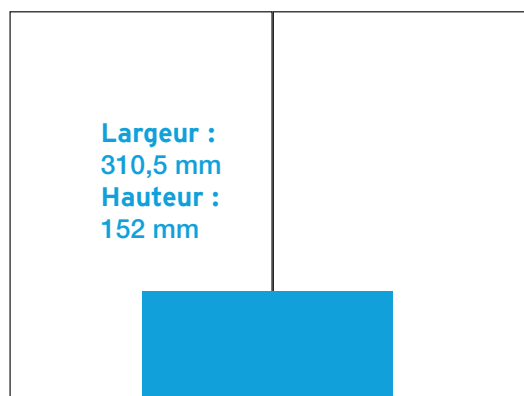

QUART PANORAMIQUE

*Faire une demande auprès planning ou Exé pour validation de la rédaction