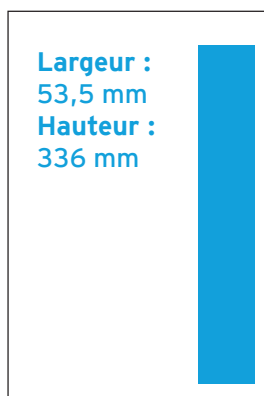

FORMATS CLASSIQUES

Largeur :
254 mm
Hauteur :
336 mm

1 PAGE

Largeur :
254 mm
Hauteur :
165 mm

1/2 PAGE

Largeur :
152,5 mm
Hauteur :
152 mm

1/4 PAGE CARRÉ

Largeur :
202,5 mm
Hauteur :
70 mm

1/6 PAGE

Largeur :
103,25 mm
Hauteur :
90 mm

1/8 PAGE
HAUTEUR

Largeur :
152,5 mm
Hauteur :
70 mm

1/8 PAGE
LARGEUR

Largeur :
254 mm
Hauteur :
40 mm

BANDEAU
1/8 PAGE

Largeur :
254 mm
Hauteur :
70 mm

BANDEAU 70

Largeur :
532 mm
Hauteur :
70 mm

DOUBLE BANDEAU 70

Largeur :
146,75 mm
Hauteur :
40 mm

PAVÉ CENTRÉ

Largeur :
53,5 mm
Hauteur :
336 mm

BANDEAU
VERTICAL RECTO

FORMATS DE UNE